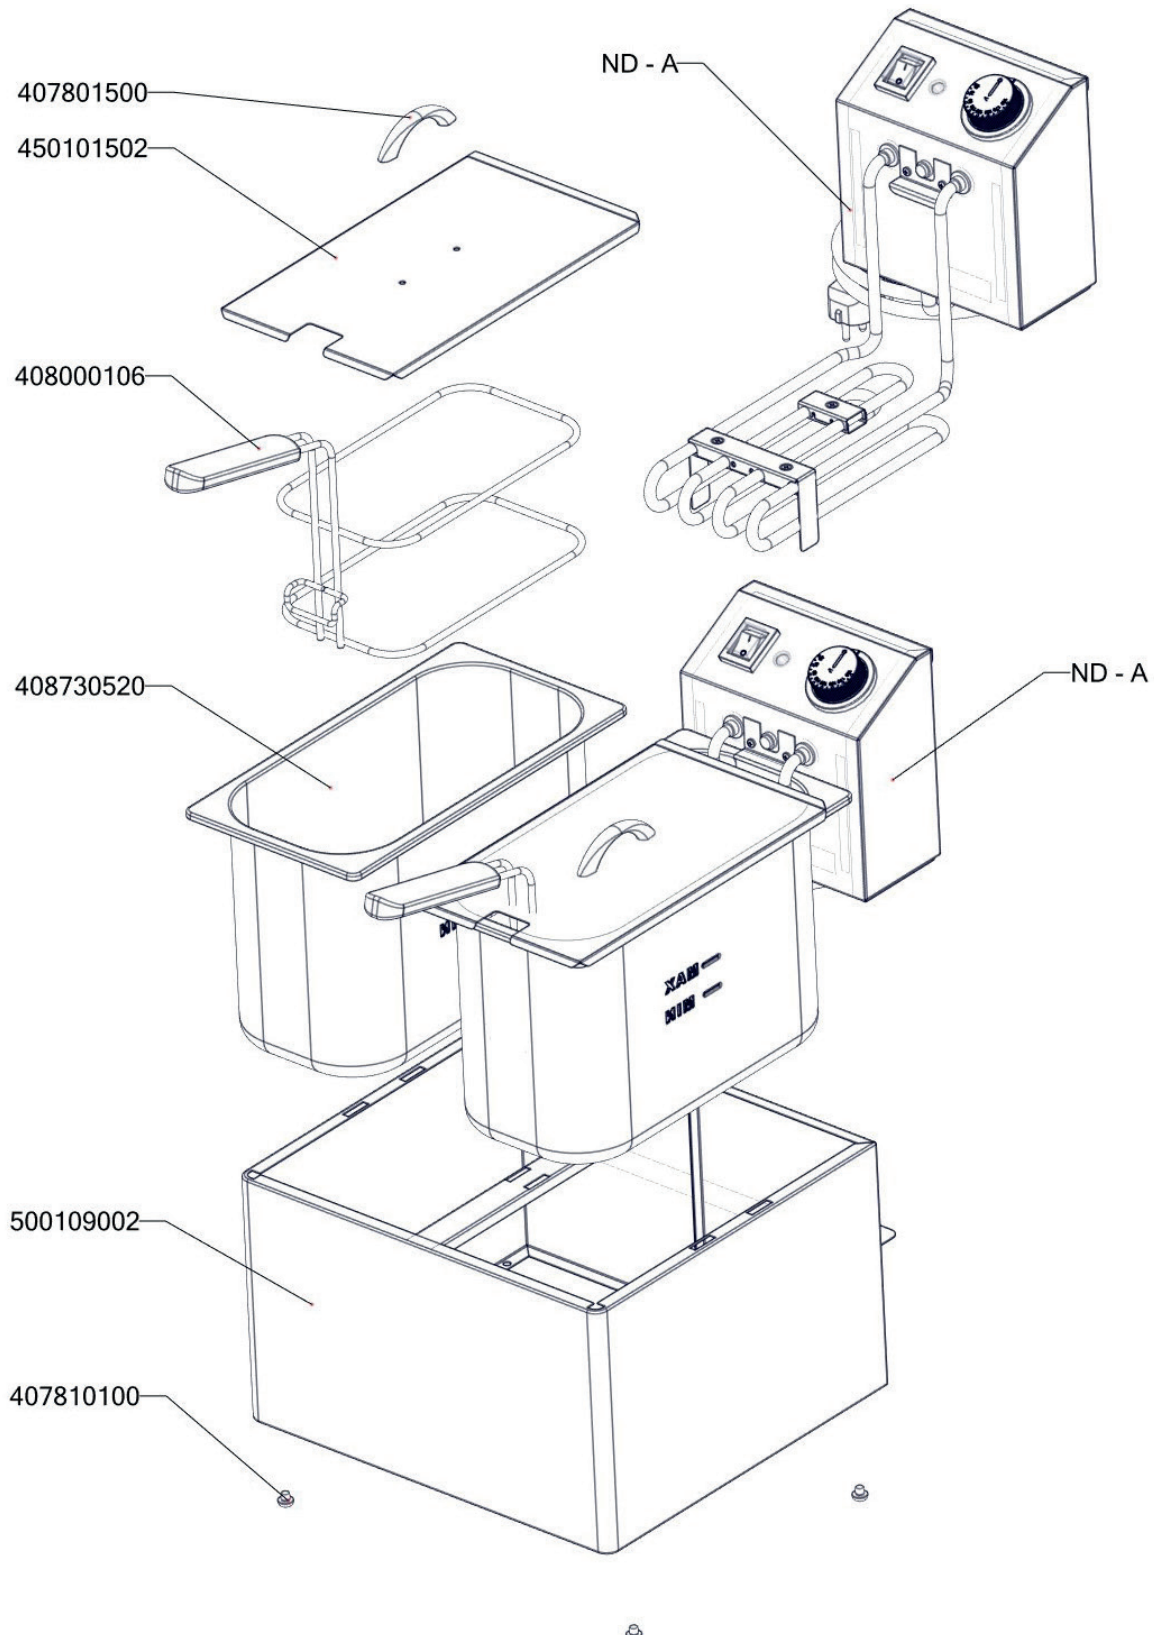

Exploded view

Explodierte Ansicht | Dessin technique | Rozkres
Vista en despiece ordenado

F 55 E

Exploded view 1/2

Exploded view

Explodierte Ansicht | Dessin technique | Rozkres
Vista en despiece ordenado

F 55 E

Exploded view 2/2

Exploded view

Explodierte Ansicht | Dessin technique | Rozkres Vista en despiece ordenado

F 55 E

ARTICLE	NUMBER
FE4704-nožička těles	450147000
Topné těleso FE-04 2100W	401001000
Aretovací šroub FE	408702100
FE4711- 04 příchytka boxu	450153000
polotovar FE 0402 ECO panel přední	500104001
FE4708-držák těles a kapilár	450150000
Regulační knoflík 50-190°C FE	402592000
Plastová podložka reg.knofl.FE	402595000
Termostat pracovní 50-190°C, 1 fáz. Digicont	402502001
Termostat pojistný 235°C Digicont	402512200
Vypínač 16A fritéza FE s plastovou krytkou	401500510
Kontrolka kulatá bílá FE ECO	401515210
EF5808 H držák těles a kapilár EF 05/08 horní prolisovaný	450247050
EF5808 S držák těles a kapilár EF 05/08 spodní rovný	450247000
EF5809 příchytka kapilár EF 05/08	450247010
FE0403-panel zadní část	450101000
polotovar kabel přívodní FE-ECO 220V	500112500
GN-1/3-200 min/max pro FE-04	408730520
Koš FE-04 ECO 2 zadní úchyt nový	408000106
polotovar FE 4401 ECO plášť komplet	500109002
polotovar FE 0404 ECO_1 víčko FE 04E madlo oblouk, bez uch	500104502