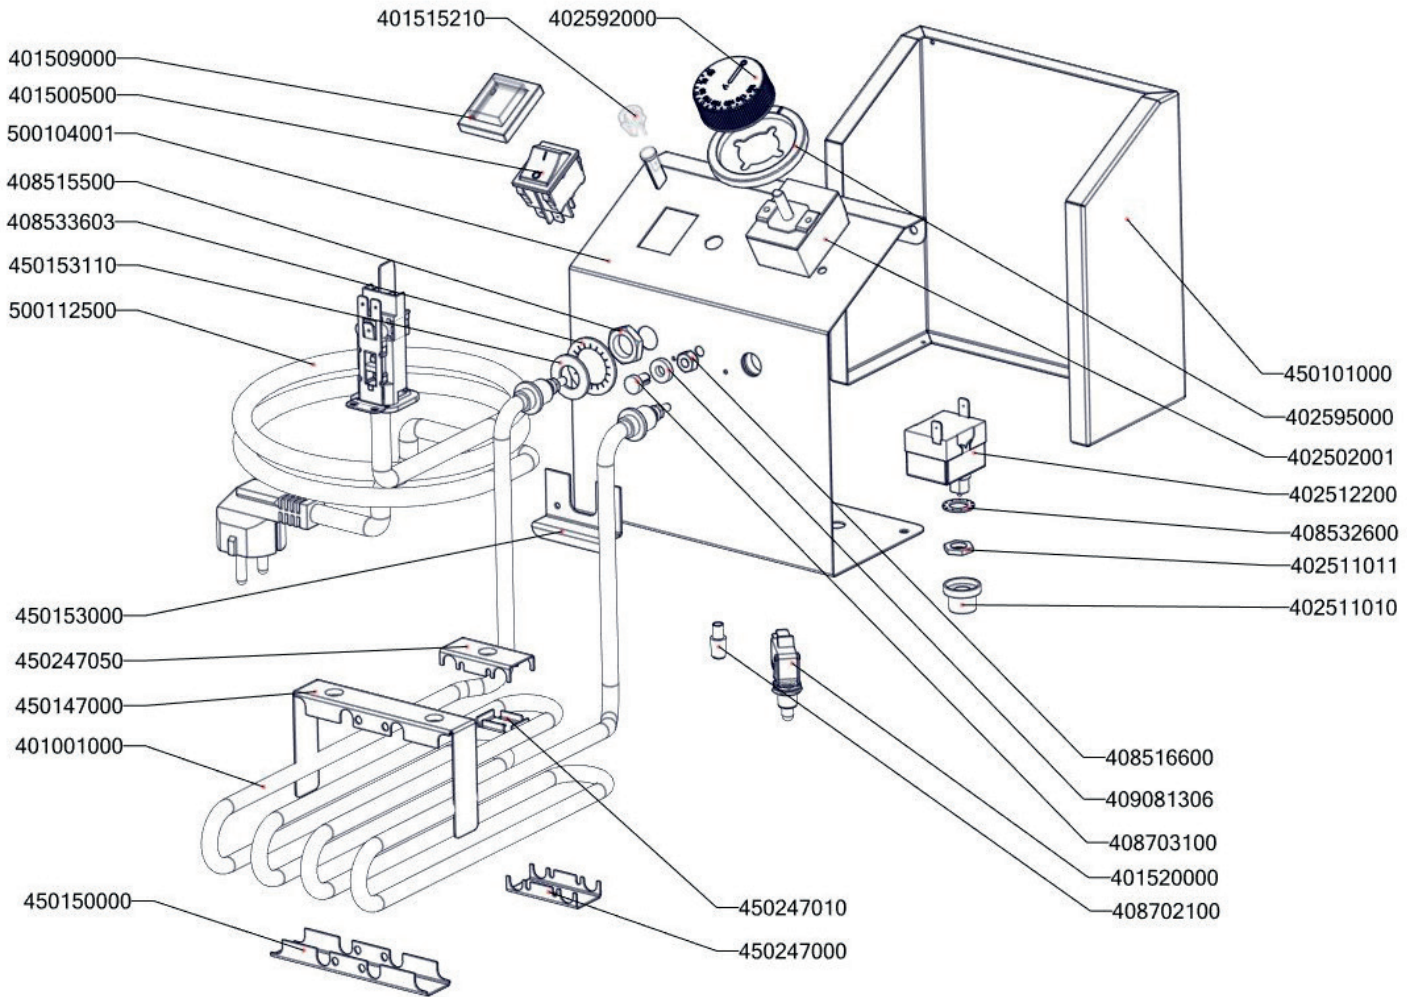

Exploded view

Explodierte Ansicht | Dessin technique | Rozkres
Vista en despiece ordenado

F 55 E

Exploded view 1/2

Exploded view

Explodierte Ansicht | Dessin technique | Rozkres
Vista en despiece ordenado

F 55 E

Exploded view 2/2

Exploded view

Explodierte Ansicht | Dessin technique | Rozkres Vista en despiece ordenado

F 55 E

ARTICLE	NUMBER
FE4704-nožička těles	450147000
Topné těleso FE-04 2100W	401001000
Aretovací šroub FE	408702100
FE4711- 04 příchytka boxu	450153000
polotovar FE 0402 ECO panel přední	500104001
FE4708-držák těles a kapilár	450150000
Regulační knoflík 50-190°C FE	402592000
Plastová podložka reg.knofl.FE	402595000
Termostat pracovní 50-190°C, 1 fáz. Digicont	402502001
Termostat pojistný 235°C Digicont	402512200
Vypínač 16A fritéza FE s plastovou krytkou	401500510
Kontrolka kulatá bílá FE ECO	401515210
EF5808 H držák těles a kapilár EF 05/08 horní prolisovaný	450247050
EF5808 S držák těles a kapilár EF 05/08 spodní rovný	450247000
EF5809 příchytka kapilár EF 05/08	450247010
FE0403-panel zadní část	450101000
polotovar kabel přívodní FE-ECO 220V	500112500
GN-1/3-200 min/max pro FE-04	408730520
Koš FE-04 ECO 2 zadní úchyt nový	408000106
polotovar FE 4401 ECO plášť komplet	500109002
polotovar FE 0404 ECO_1 víčko FE 04E madlo oblouk, bez uch	500104502